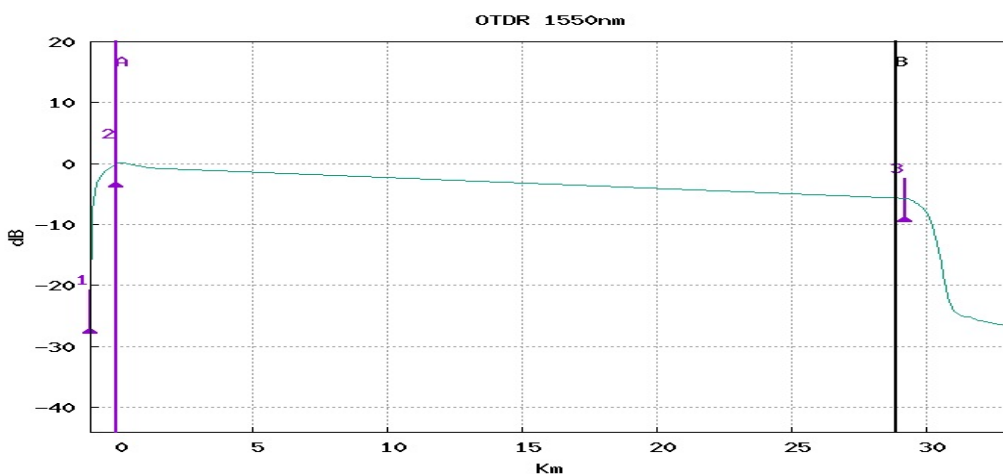

Ident. Cabo : DIO ALTA POTENCIA COA
- TEF

ID da Fibra /Número : FO 4

Origem : COARI

Extremidade : TEFE

ID da OS : INFOVIA PAC

ID do Operador : SIMON

SmartOTDR (S/N 83019)

E138FB65 (S/N 83019)

Calibration date : 07/03/2023

Data : 13/01/2026 13:02 (UTC-3)

Setup

OTDR

EXPERT

Alarmes

Laser

1550nm

Pw

10us

Alcance

196km

Tempo de Aquisição

30.0s

IOR

1.46800(G652 G657)

Coef. de Dispersão

-81.0 dB

Limites

None

Resumo

Nome do Arquivo

COARI x TEFE_FO-004.msor

Laser nm

1550

Perda Total dB

Link ORL dB

Fim da Fibra Km

Direção

COARI -> TEFE

Perda Média dB/Km

Evento Alarmes

4

1/3

-0.980

2/3

0.000

3/3

29.244 Km

A : -0.002km -0.244 dB

B : 28.866km -5.653 dB

A-B : 28.868km 0.187 dB/Km

5.409 dB

Evento	Distância	Perda	Reflect.	Declive	Seção	P. Total
	Km	dB	dB	dB/km	Km	dB
ΦΦ	-0.980	0.591	~ -53.12		0.000	
1	-0.980	~	~ -53.12			
2	0.000		-53.12			
3	29.244			0.178	0.029